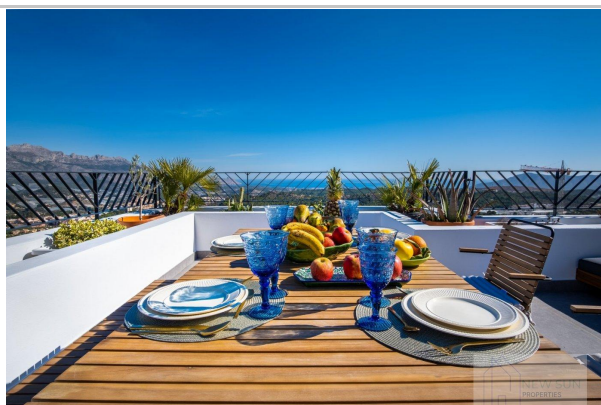

Referencia: **CSR292**
Tipo inmueble: Villa
Operación: Venta
Precio: **470.000 €**
Estado: Nuevo

Planta: Baja
Población: Polop
Provincia: Alicante
Cod. postal: 03520
Zona: Urbanizaciones