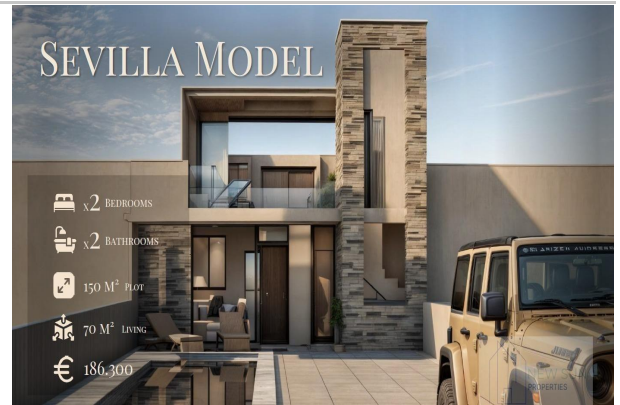

Referencia: **A00483**
 Tipo inmueble: Villa
 Operación: Venta
 Precio: **186.300 €**
 Estado: Nuevo

Planta: Baja
 Población: Fuente alamo de Murcia
 Provincia: Murcia
 Cod. postal: 30334
 Zona: LAS PALAS

M² construidos: 70	Aire acondicionado: frío/calor	Metros de parcela: 150
M² terraza: 44	Terraza(s): 1	Dormitorios: 2
Baños: 2	Antigüedad: 2026	Armarios: 1

Descripción: